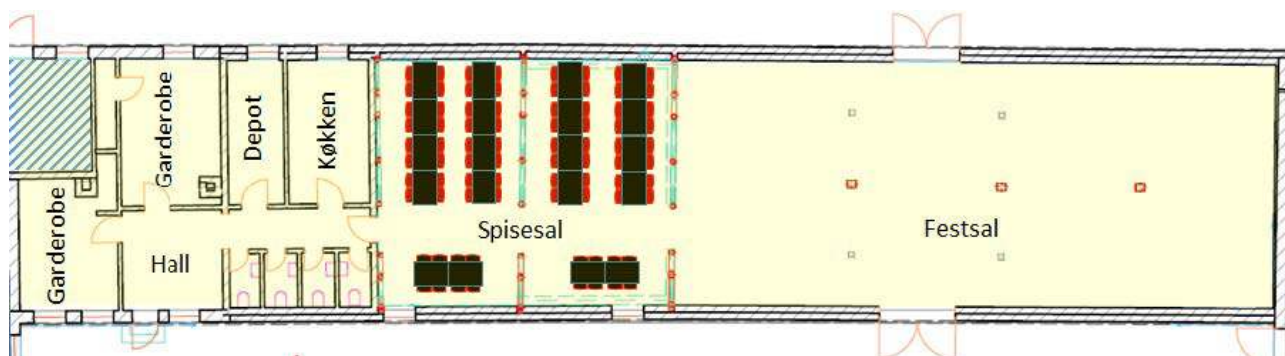

KULTURSTEDET LINDEGAARDEN

SALEN Beskrivelse, målskitser og opstillinger

Lejemålet omfatter følgende:

Nordre længe på ca. 350 m², der er godkendt til 150 personer.

Spisesalen er 8,4 x 10,1 m (87m²), festsalen er 8,4 x 20,6 m (177 m²)

I **spisesalen** er der opstillet borde og stole med plads til 80 personer
18 af bordene måler 80 x 120 cm og i alt 2 bordstel måler 70 x 120

I **Festsalen** kan flere borde evt. opsættes. Der er ekstra stole og borde, som kan opstilles til forskellige typer arrangementer. Foruden de borde og stole, der er opstillet i spisesalen, er der:

96 ekstra stole

20 bordstel og bordplader med sort overflade, der kan bruges uden dug

22 bordstel og bordplader, der kun kan bruges med dug. Alle måler 70 x 140 cm.

Salen indeholder musikanlæg og mikrofon, to lærreder og klaver (projektor og trådløse mikrofoner kan lejes). Anretter køkken, der dog ikke er velegnet til større varme måltider.