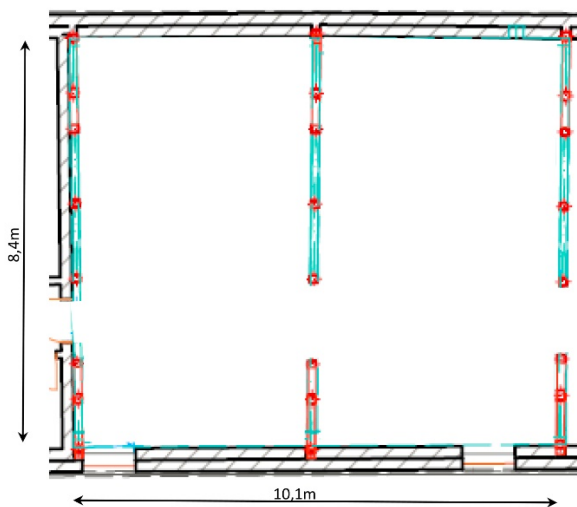

SPISESALEN målskitse