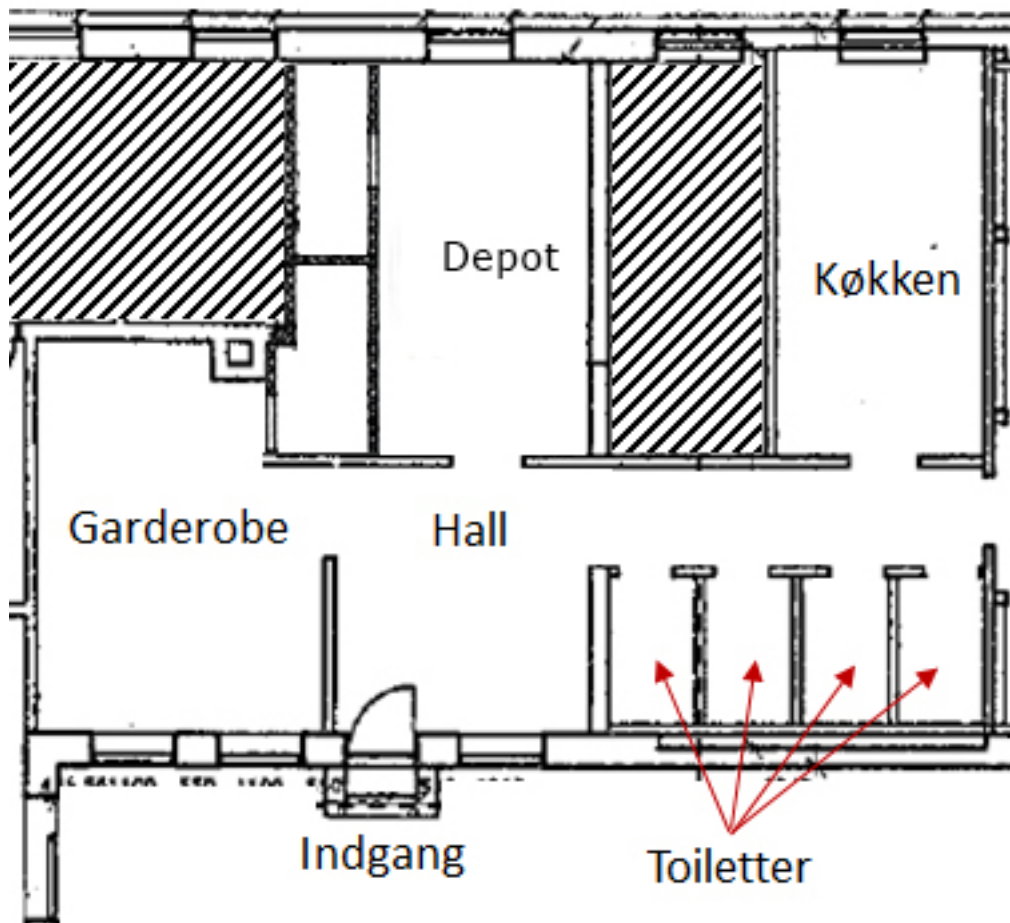

I køkkenet findes følgende kun i begrænset omfang:

Gryder og pander

Bestik til madlavning og servering

KØKKEN, HALL OG GARDEROBE