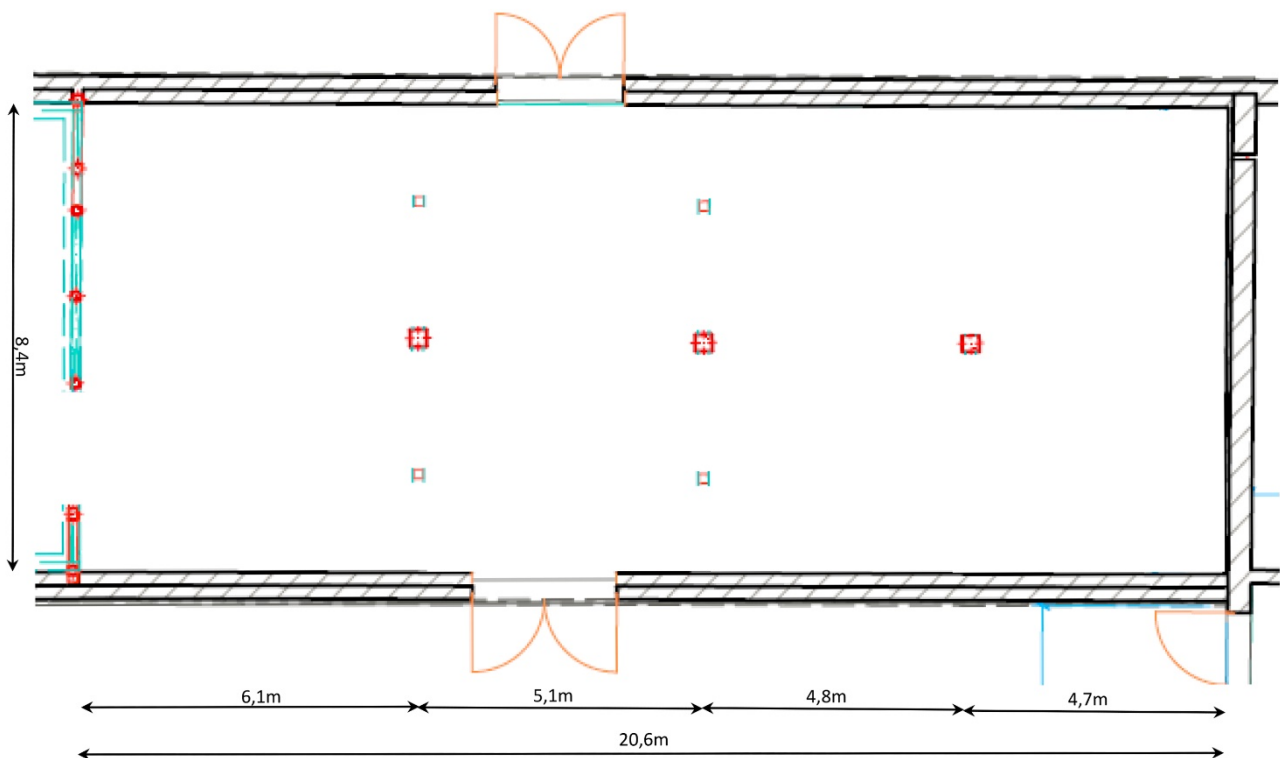

FESTSALEN målskitse

Flagning:

Lindegaardens flagstang i forhaven kan frit benyttes, og Lindegaardens flag kan lånes. Reglerne er beskrevet i det særlige flagreglement.

Hjerteligt velkommen til Kulturstedet Lindegaarden

Med venlig hilsen

Kulturstedet Lindegaarden Telefon: 31 13 31 90